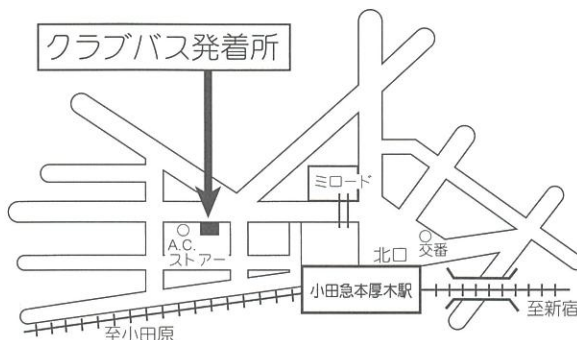

清川カントリークラブ道路案内図

清川カントリークラブ

〒243-0112
 神奈川県愛甲郡清川村煤ヶ谷657
 TEL.046-288-3000
<http://www.kiyokawa-cc.jp/>

クラブハウス

所要時間の目安

〈東名〉:
 東京IC (35km 12分)
 ↓
 厚木IC (8km 20分) ➡

〈新東名〉:
 伊勢原大山IC (7km 12分) ➡

〈電車〉:
 新宿 (小田急線急行 50分)
 ↓
 本厚木
 クラブバス (30分) ➡

横浜 (相模鉄道 40分)
 ↓
 海老名 (小田急線 10分)
 ↓
 本厚木
 クラブバス (30分) ➡

電車でお越しの場合のご案内

小田急線「本厚木駅」よりクラブバスをご利用ください。

本厚木駅発	クラブ発
7:00	15:00
8:10	16:10
9:20	17:30

厚木ICでは、料金所を出て左手1つ目、2つ目の出口はR129に下りてしまうので、3つ目の厚木西出口 R246 方面へ出てください。3つ目の出口は、距離にすると料金所ゲートより丁度500mの所です。一般道に下り3つ目の信号田谷を右折し案内に従ってコースへ。
 ※平日、午前7:30以降は厚木料金所付近が渋滞しますのでご注意ください。