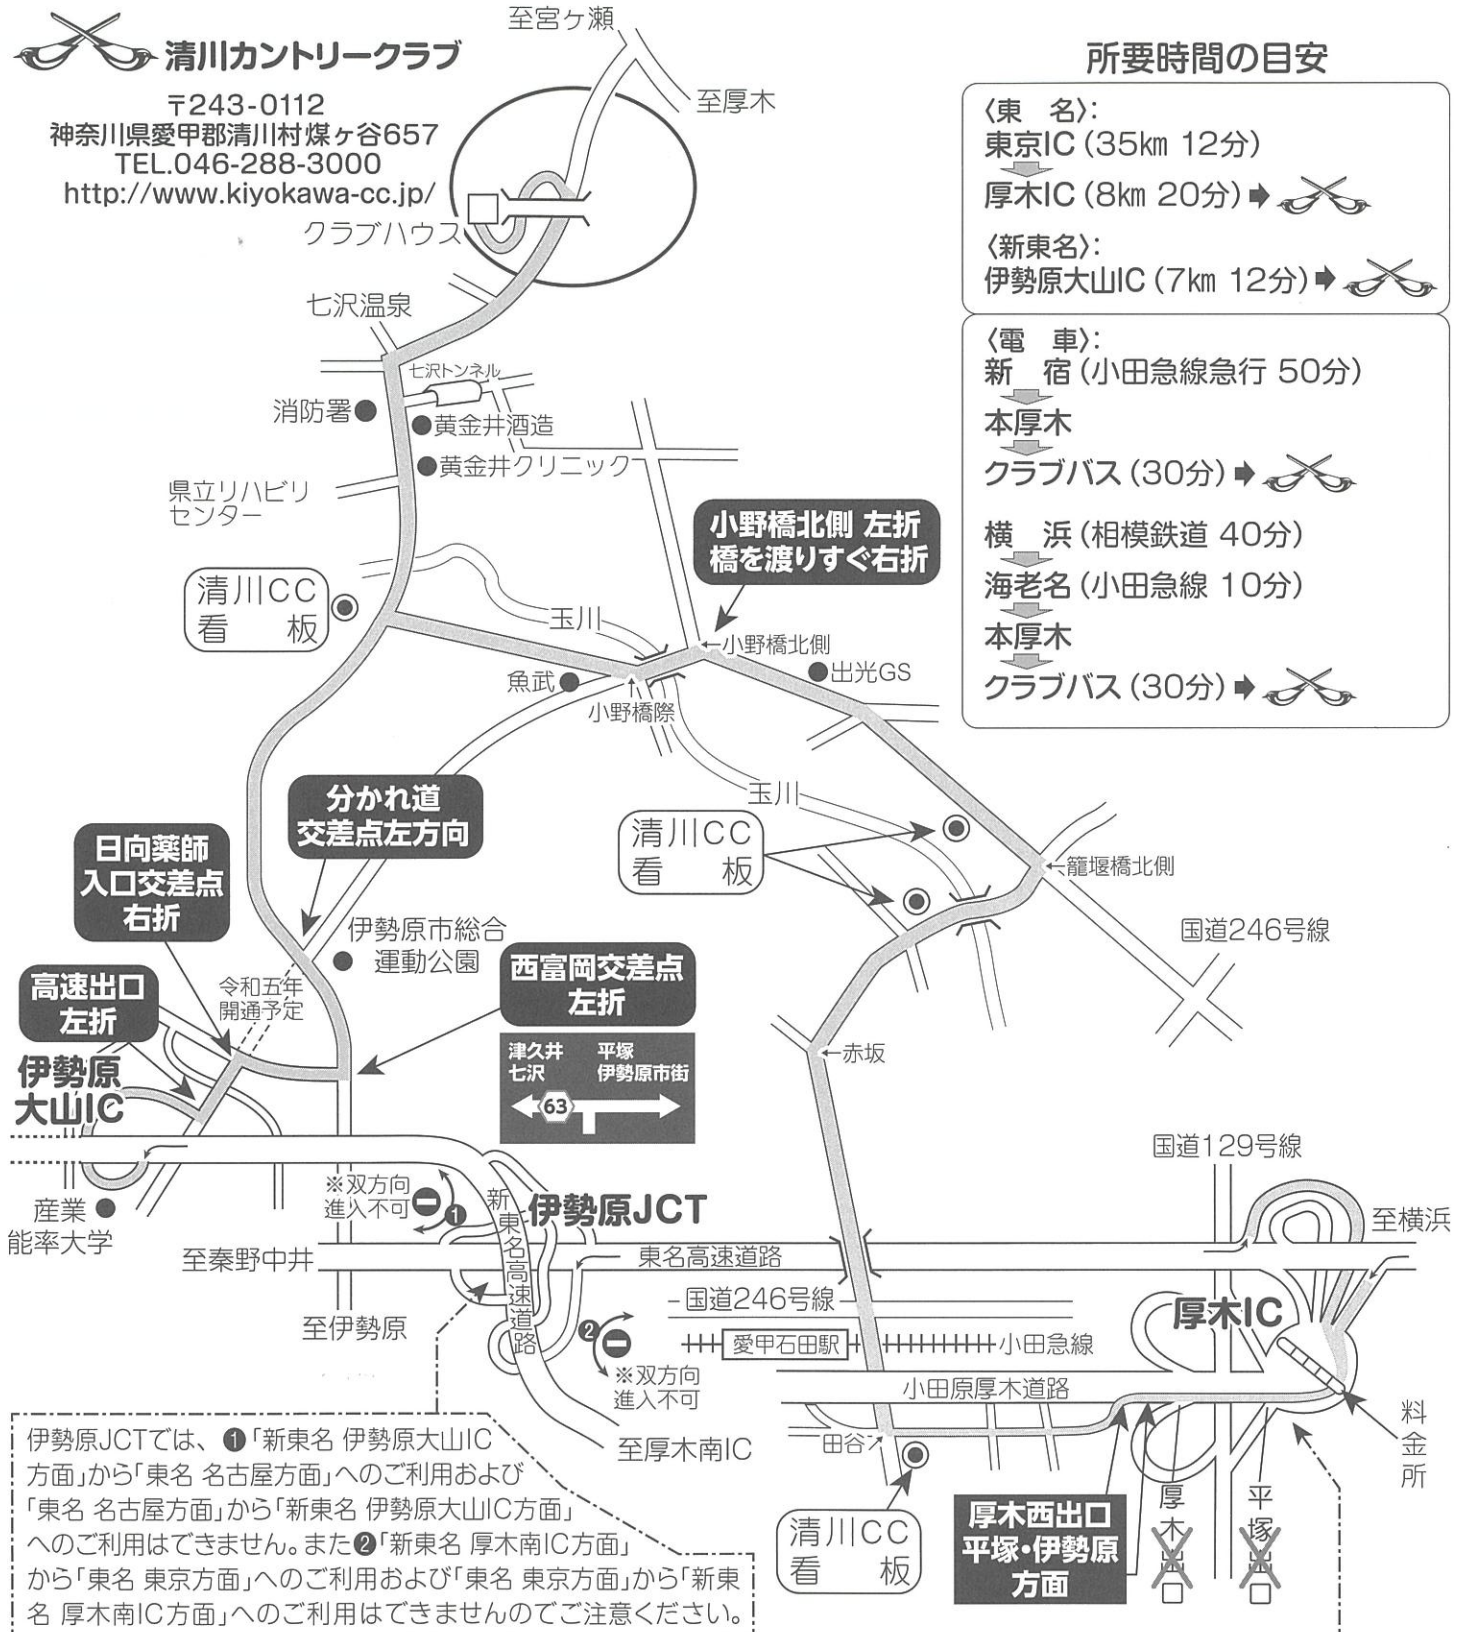

清川カントリークラブ道路案内図

清川カントリークラブ

〒243-0112
 神奈川県愛甲郡清川村煤ヶ谷657
 TEL.046-288-3000
<http://www.kiyokawa-cc.jp/>

クラブハウス

所要時間の目安

〈東名〉:
 東京IC (35km 12分)
 ↓
 厚木IC (8km 20分) ➡

〈新東名〉:
 伊勢原大山IC (7km 12分) ➡

〈電車〉:
 新宿 (小田急線急行 50分)
 ↓
 本厚木
 クラブバス (30分) ➡

横浜 (相模鉄道 40分)
 ↓
 海老名 (小田急線 10分)
 ↓
 本厚木
 クラブバス (30分) ➡

電車でお越しの場合のご案内

小田急線「本厚木駅」よりクラブバスをご利用ください。

本厚木駅発	クラブ発
7:00	15:00
8:10	16:10
9:20	17:30

厚木ICでは、料金所を出て左手1つ目、2つ目の出口はR129に下りてしまうので、3つ目の厚木西出口 R246 方面へ出てください。3つ目の出口は、距離にすると料金所ゲートより丁度500mの所です。一般道に下り3つ目の信号田谷を右折し案内に従ってコースへ。
 ※平日、午前7:30以降は厚木料金所付近が渋滞しますのでご注意ください。