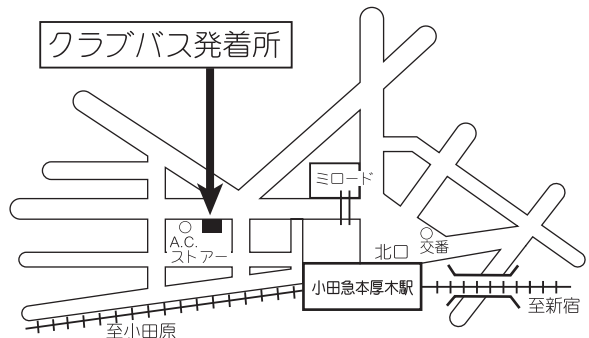

本厚木

クラブバス (30分) ➡

横浜 (相模鉄道 40分)

海老名 (小田急線 10分)

本厚木

クラブバス (30分) ➡

伊勢原JCTでは、①「新東名 伊勢原大山IC方面」から「東名 名古屋方面」へのご利用および「東名 名古屋方面」から「新東名 伊勢原大山IC方面」へのご利用はできません。また②「新東名 厚木南IC方面」から「東名 東京方面」へのご利用および「東名 東京方面」から「新東名 厚木南IC方面」へのご利用はできませんのでご注意ください。

## 電車でお越しの場合のご案内

小田急線「本厚木駅」よりクラブバスをご利用ください。

本厚木駅発	クラブ発
7:00	15:00
8:10	16:10
9:20	17:30

厚木ICでは、料金所を出て左手1つ目、2つ目の出口はR129に下りてしまうので、3つ目の厚木西出口 R246 方面へ出てください。3つ目の出口は、距離にすると料金所ゲートより丁度500mの所です。一般道に下り3つ目の信号田谷を右折し案内に従ってコースへ。  
 ※平日、午前7:30以降は厚木料金所付近が渋滞しますのでご注意ください。