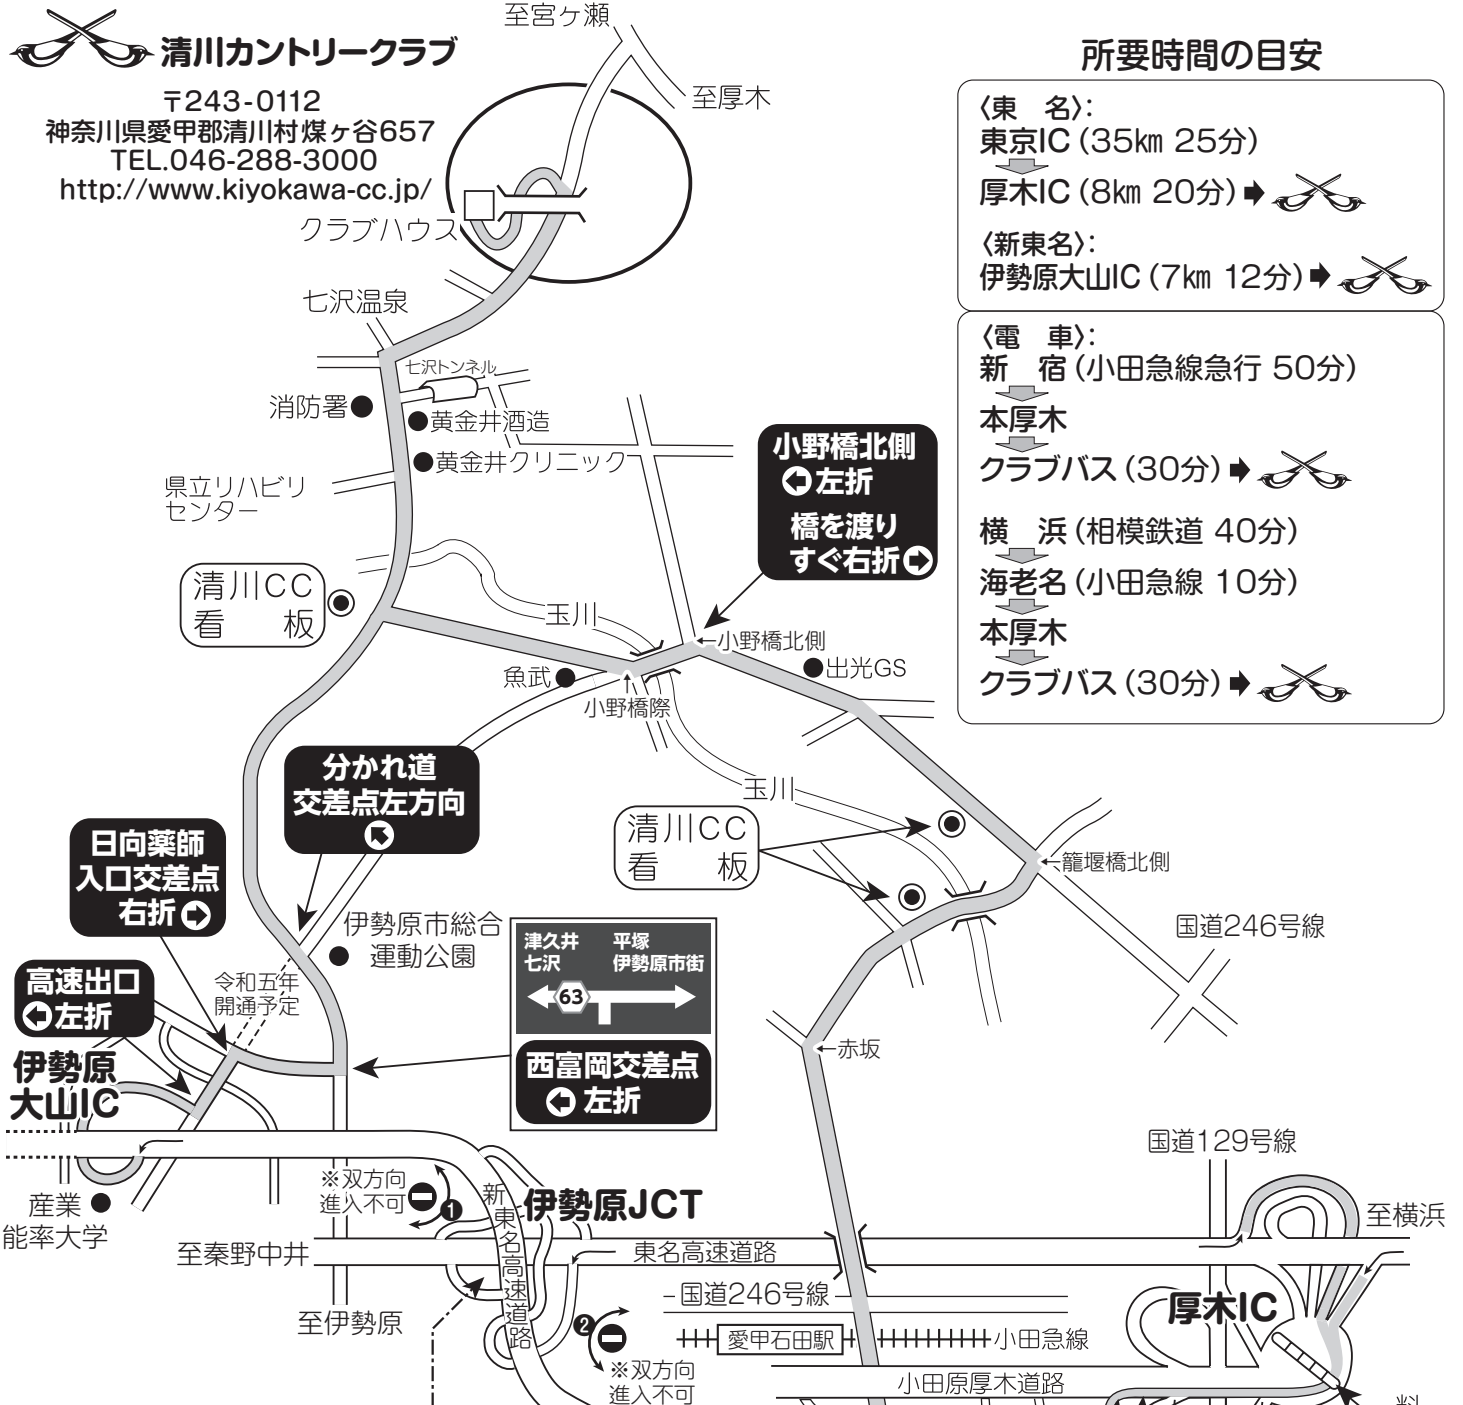

# 清川カントリークラブ道路案内図

清川カントリークラブ

〒243-0112  
 神奈川県愛甲郡清川村煤ヶ谷657  
 TEL.046-288-3000  
<http://www.kiyokawa-cc.jp/>

クラブハウス

## 所要時間の目安

〈東名〉:

東京IC (35km 25分)

厚木IC (8km 20分) ➡

〈新東名〉:

伊勢原大山IC (7km 12分) ➡

〈電車〉:

新宿 (小田急線急行 50分)

本厚木

クラブバス (30分) ➡

横浜 (相模鉄道 40分)

海老名 (小田急線 10分)

本厚木

クラブバス (30分) ➡

伊勢原JCTでは、①「新東名 伊勢原大山IC方面」から「東名 名古屋方面」へのご利用および「東名 名古屋方面」から「新東名 伊勢原大山IC方面」へのご利用はできません。また②「新東名 厚木南IC方面」から「東名 東京方面」へのご利用および「東名 東京方面」から「新東名 厚木南IC方面」へのご利用はできませんのでご注意ください。

## 電車でお越しの場合のご案内

小田急線「本厚木駅」よりクラブバスをご利用ください。

本厚木駅発	クラブ発
7:00	15:00
8:10	16:10
9:20	17:30

厚木ICでは、料金所を出て左手1つ目、2つ目の出口はR129に下りてしまうので、3つ目の厚木西出口 R246 方面へ出てください。3つ目の出口は、距離にすると料金所ゲートより丁度500mの所です。一般道に下り3つ目の信号田谷を右折し案内に従ってコースへ。  
 ※平日、午前7:30以降は厚木料金所付近が渋滞しますのでご注意ください。